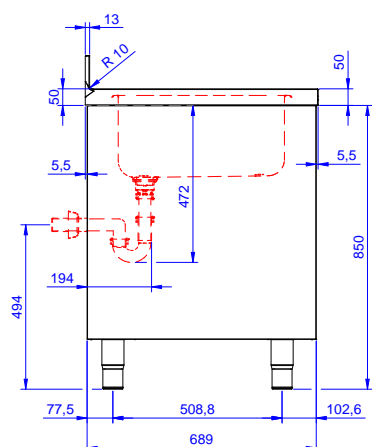

Descrizione

Articolo N° _____

Lavatoio in acciaio inox AISI 304 con piano di lavoro da 50 mm e spessore 10/10. Insonorizzato con piega salvamani sui bordi e dotato di involucro perimetrale ed angoli saldati. Porte scorrevoli fonoassorbenti. Piedini regolabili in altezza. Alzatina paraspruzzi posteriore con raggiatura 10 mm, altezza 100 mm e spessore 13 mm. Una vasca da 600x500x300 mm dotata di tubo troppopieno e piletta di scarico da 2". Gocciolatoio stampato posizionato sulla parte sinistra.

Fronte

Lato

D = Scarico acqua

Alto

Scarico

Posizione scarico: Sx

Informazioni chiave

Larghezza armadio:	1310 mm
Profondità armadio:	645 mm
Altezza armadietto:	330 mm
Dimensioni esterne, larghezza:	1400 mm
Dimensioni esterne, profondità:	700 mm
Dimensioni esterne, altezza:	1000 mm
Dimensione alzatina, altezza:	100 mm
Dimensione alzatina, profondità:	13 mm
Dimensione alzatina, raggio:	R=8
Numero di vasche:	1
Dimensione vasca:	600x500xH300
Numero e tipologia di porte:	2 Scorrevole
Spessore piano di lavoro:	50 mm
Peso netto:	60 kg